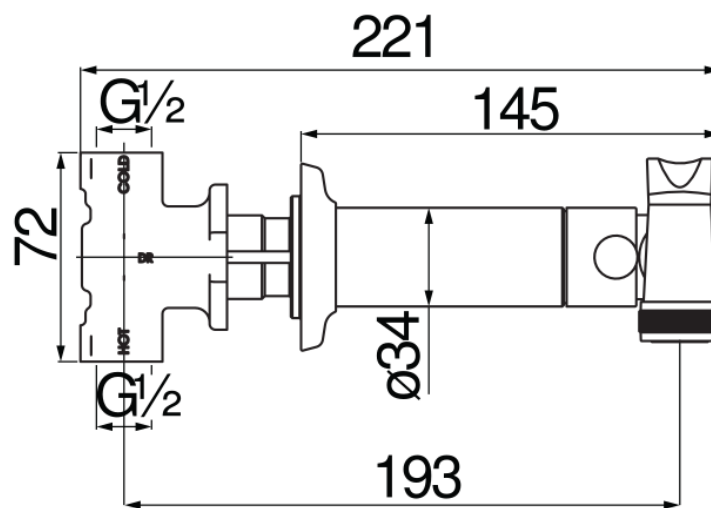

SPECIFICHE

Monocomando incasso

Ancient bronze

Parte esterna e parte incasso

Supporto doccetta fisso

Doccetta monogetto con pulsante apertura / chiusura

Flessibile 100 cm

Imballo: 24 x 25 x 8 cm / 0,0048 m³

DIAGRAMMA DI PORTATA: ACQUA CALDA/FREDDA

— Doccetta

DIAGRAMMA DI PORTATA: ACQUA MISCELATA

— Doccetta