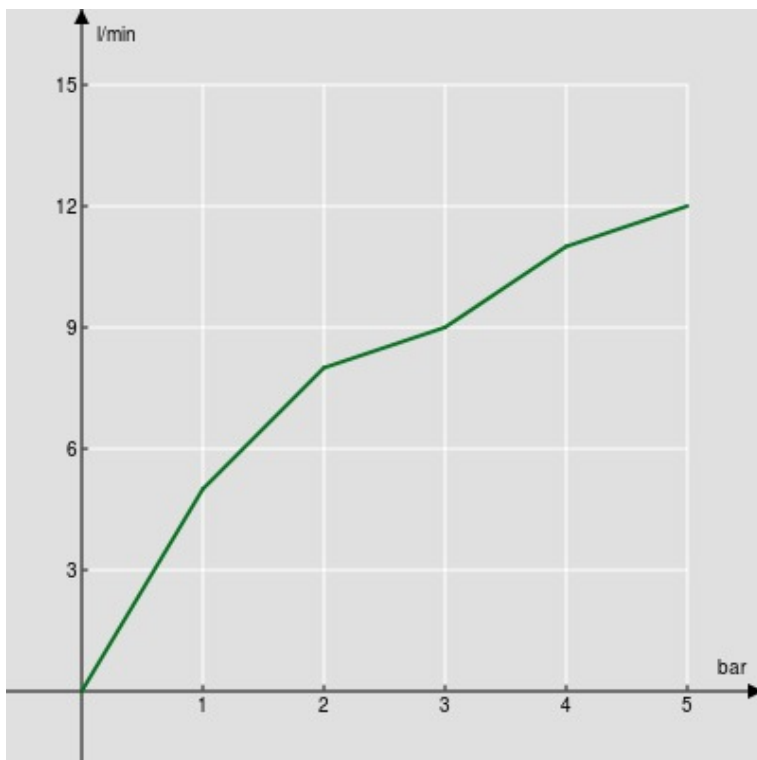

SPECIFICHE

Monocomando incasso

Ancient bronze

Parte esterna e parte incasso

Supporto doccetta fisso

Doccetta monogetto con pulsante apertura / chiusura

Flessibile 100 cm

Imballo: 24 x 25 x 8 cm / 0,0048 m³

DIAGRAMMA DI PORTATA: ACQUA CALDA/FREDDA

— Doccetta

DIAGRAMMA DI PORTATA: ACQUA MISCELATA

— Doccetta