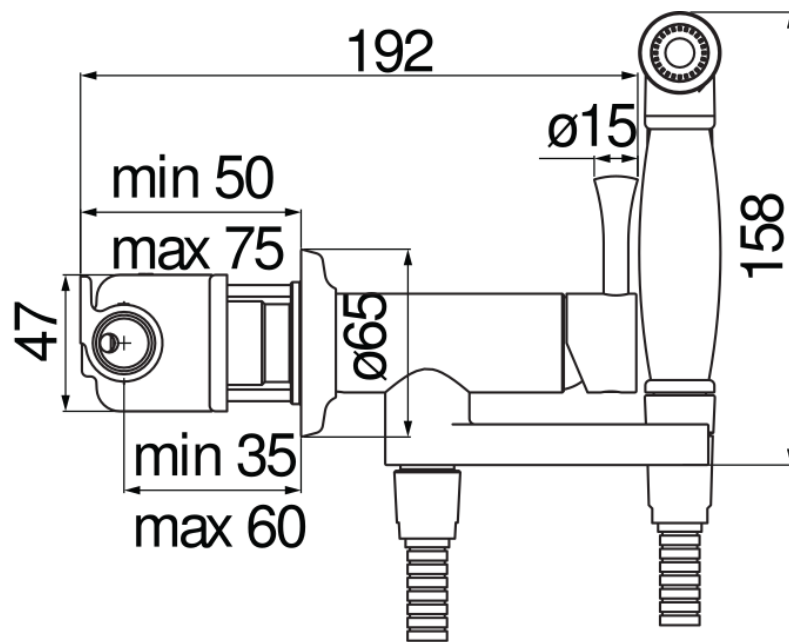

SPECIFICHE

Monocomando incasso

Ancient bronze

Parte esterna e parte incasso

Supporto doccetta fisso

Doccetta monogetto con pulsante apertura / chiusura

Flessibile 100 cm

Imballo: 24 x 25 x 8 cm / 0,0048 m³

DIAGRAMMA DI PORTATA: ACQUA CALDA/FREDDA

— Doccetta

DIAGRAMMA DI PORTATA: ACQUA MISCELATA

— Doccetta